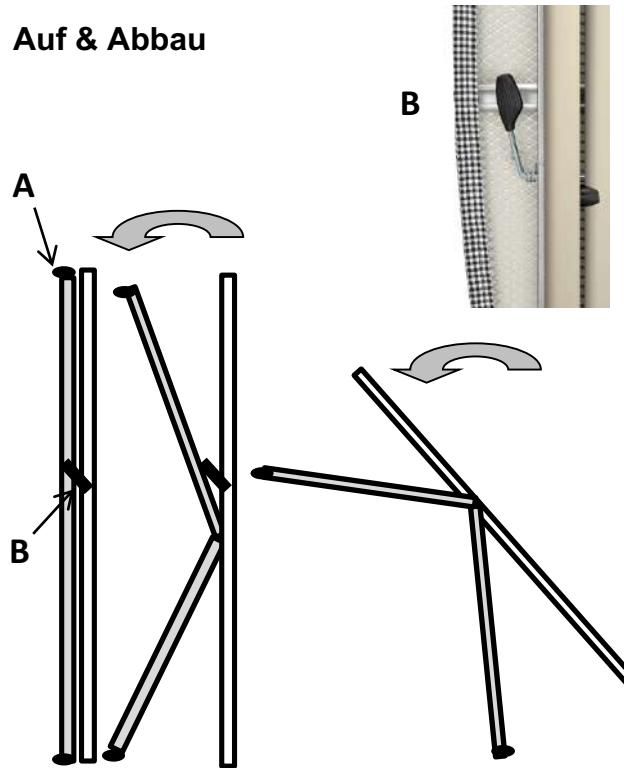

Ein Handgriff - einfach, bequem und schnell!

Genießen Sie eine große Bügelfläche aus 60 % offenem Streckmetall, überzeugend durch ihre Dampfdurchlässigkeit.

Die Position der Bügeleisenablage ist frei wählbar. So nutzen Sie die gesamte Fläche. Bügeln enge Garderobe über die schmale Spitze und weite Garderobe (z. B. Hemden) über die rechteckige Fläche, vom Schulerschnitt durch bis zur Hemdkante.

TOP Zubehör

MABIPRESS PRO

Die sinnvolle Ergänzung zum
Bügeltisch MABI ALU 1000

MABI
Press

Druckdampfstation MABIPRESS PRO

Die kompakte, leicht zu bedienende Dampfbügelstation wurde zur Innovation auf dem Hausgerätemarkt. Zeit- und arbeitssparend. Druckdampftechnologie für den privaten Hausgebrauch! Durch den extrem langen Schlauch kompatibel zu allen handelsüblichen Bügeltischen.

MABIPRESS PRO ist nicht fest mit einem Bügeltisch verbunden und bietet so in einzigartiger Weise auch die Möglichkeit, im Haushalt überall eingesetzt zu werden. Beispielsweise beim Aufdämpfen der Garderobe, Gardinen usw.

Auf & Abbau

Hebel für Höhenverstellung (B) drücken. Gleichzeitig kurzen Gestellfuß (A) wie eine Schere öffnen und nach unten ziehen. Ist das Gestell komplett ausgefahren, Bügeltisch nach vorne senken bis der Tisch steht.