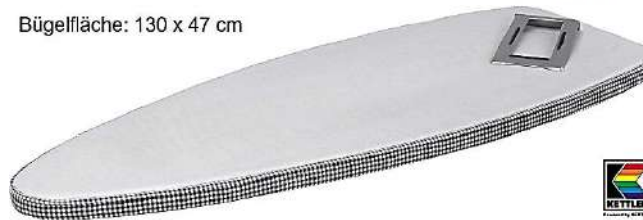

Bügeltisch MABI ALU 1000

MABI ALU 1000
Der Bügel-Star für den perfekten Haushalt!
Jahrzehntelange Erfahrungen in der Bügeltechnologie gewährleisten ein Höchstmaß an Ergonomie und Qualität!

Mit dem Bügeltisch ALU 1000 erleben Sie einen neuen Bügelkomfort! Kinderleicht lässt sich der Bügeltisch transportieren, aufklappen und stufenlos in der Höhe einstellen.

Ein Handgriff - einfach, bequem und schnell!

Genießen Sie eine große Bügelfläche aus 60 % offenem Streckmetall, überzeugend durch ihre Dampfdurchlässigkeit.

Die Position der Bügeleisenablage ist frei wählbar. So nutzen Sie die gesamte Fläche. Bügeln enge Garderobe über die schmale Spitze und weite Garderobe (z. B. Hemden) über die rechteckige Fläche, vom Schulerschnitt durch bis zur Hemdkante.

Bügelfläche: 130 x 47 cm

Die Kettler-Spezial-Aluauflage ist 2-fach alubeschichtet, hitzereflektierend mit Gegenbügel-Effekt und passgerecht.

Das Wenden feiner Wäsche entfällt. Keine Durchnässung! Dampfbugelgeeignet.
Das Schaumstoffuntermaterial mit einer Polsterung von 6 mm verhindert Abdrücke von Nähten, Knöpfen oder gar der Gitterfläche. Durch einen integrierten Gummizug ist die Auflage leicht abnehmbar zum Trocknen.

Technische Angaben

Technische Daten

Bügelfläche: 130 x 47 cm
Abstellhöhe: 143 cm
Abstellbreite: 47 cm
Abstelltiefe: 8,5 cm
Gewicht: 6,6 kg
Höhenverstellung: stufenlos 35 - 100 cm
Zubehör inklusive: Winkelbügeleisenablage, Aluauflage